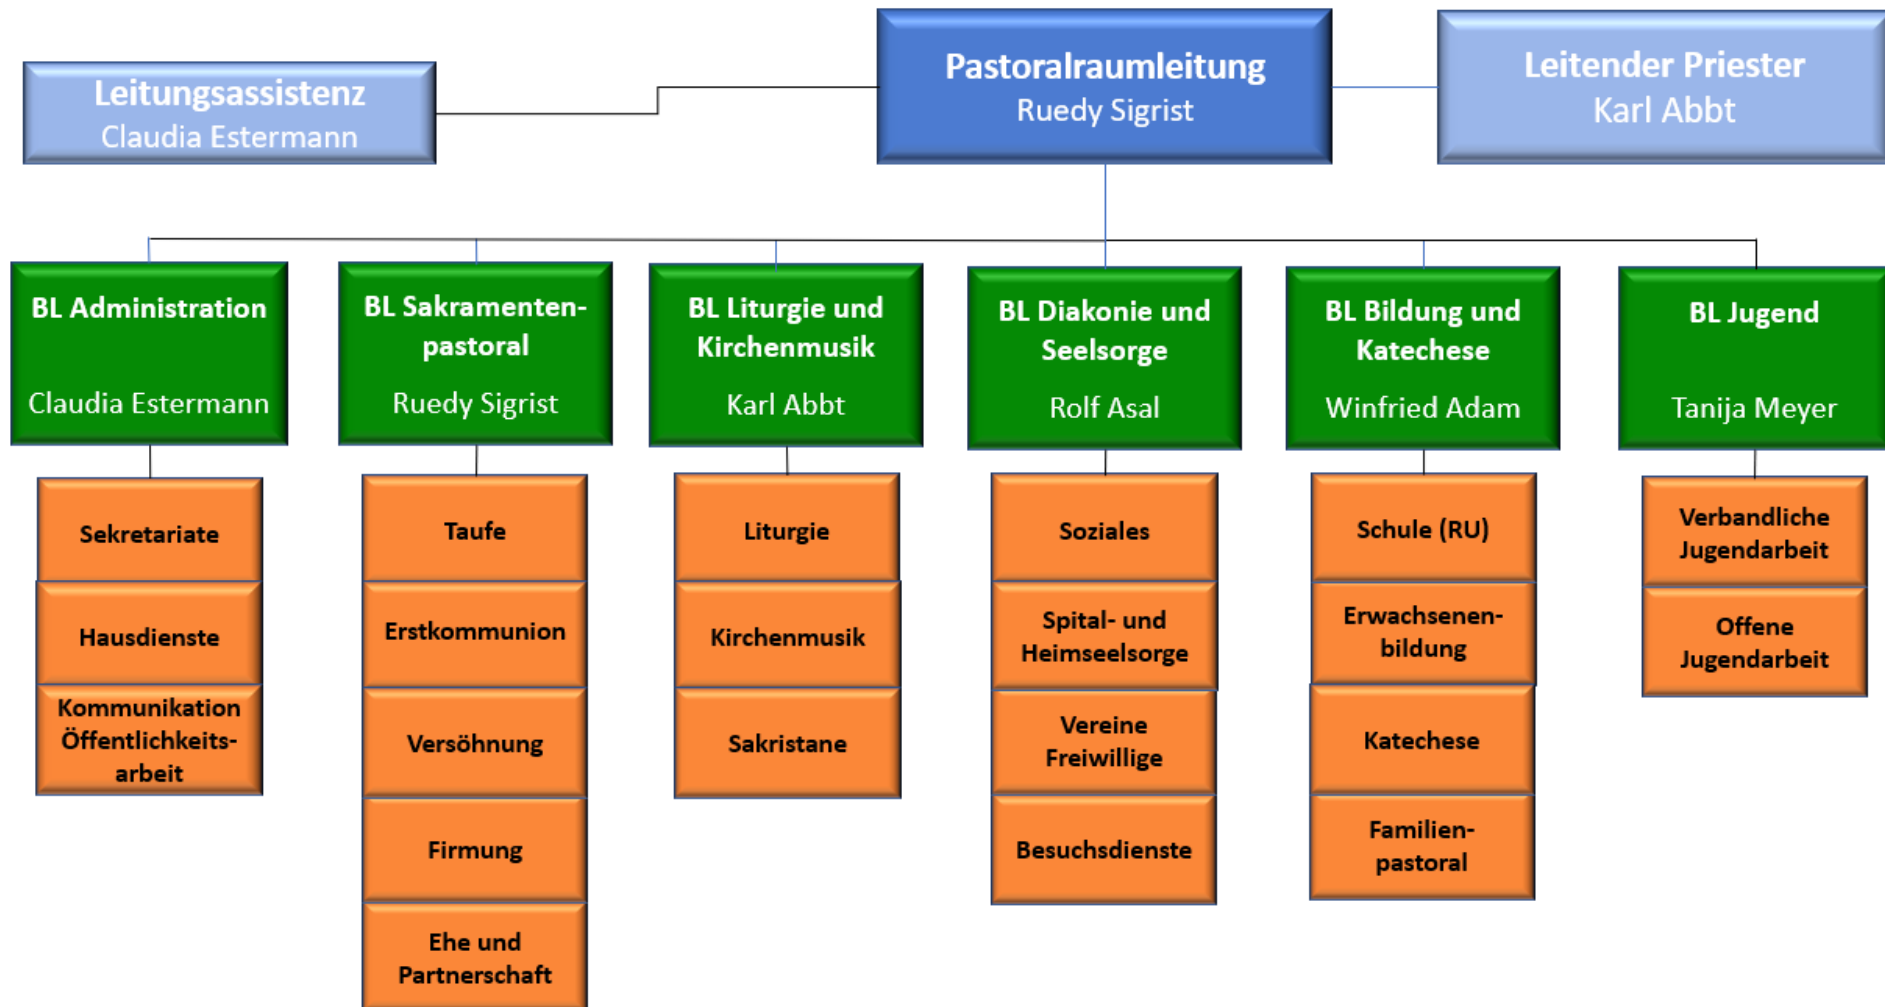

adligenswil - meggen - udligenswil  
meggerwald pfarreien

# Organigramm KPM 2022

■ Führung ■ Pastoralraumteam ■ Strategieteam  
■ Operative Ebene BL = Bereichsleitung